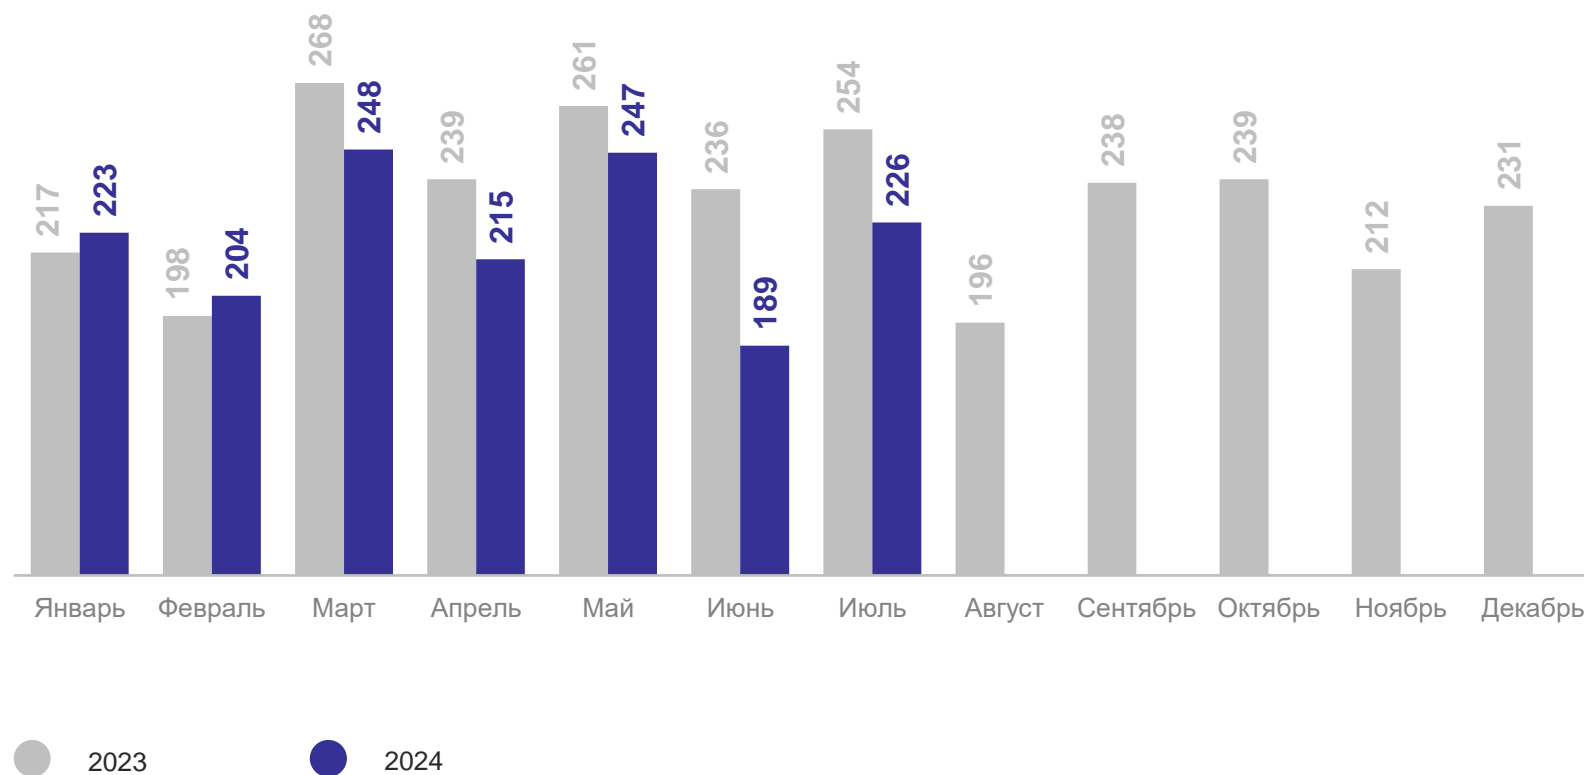

# КОЭФФИЦИЕНТ БРАЧНОСТИ

на 1 000 человек населения

г. Старая Русса	<b>7,8</b>
г. Великий Новгород	<b>5,8</b>
г. Боровичи	<b>5,8</b>

# ЧИСЛО ЗАРЕГИСТРИРОВАННЫХ РАЗВОДОВ

единиц

НОВГОРОДСТАТ

январь – июль 2024 г.

**1 552**

Все население

**1 191**

городское

**361**

сельское

**92,8%**

к январю –  
июлю 2023 г.