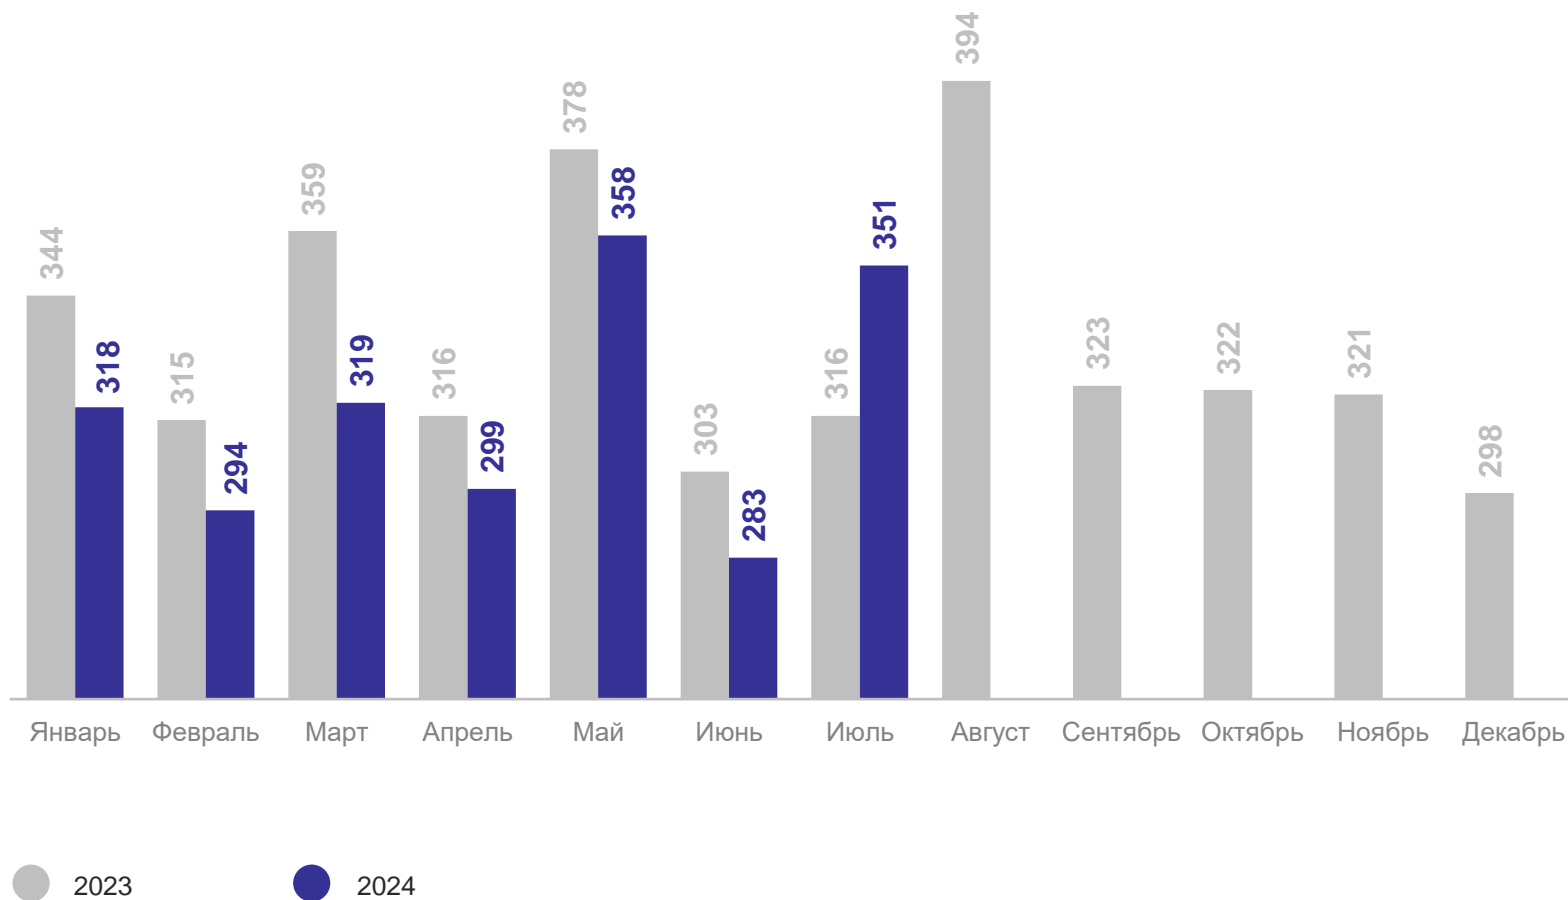

ЧИСЛО ЗАРЕГИСТРИРОВАННЫХ РОДИВШИХСЯ ЧЕЛОВЕК

НОВГОРОДСТАТ

январь – июль 2024 г.

2 222

Все население

1 698

городское

524

сельское

95,3%

к январю –
июлю 2023 г.