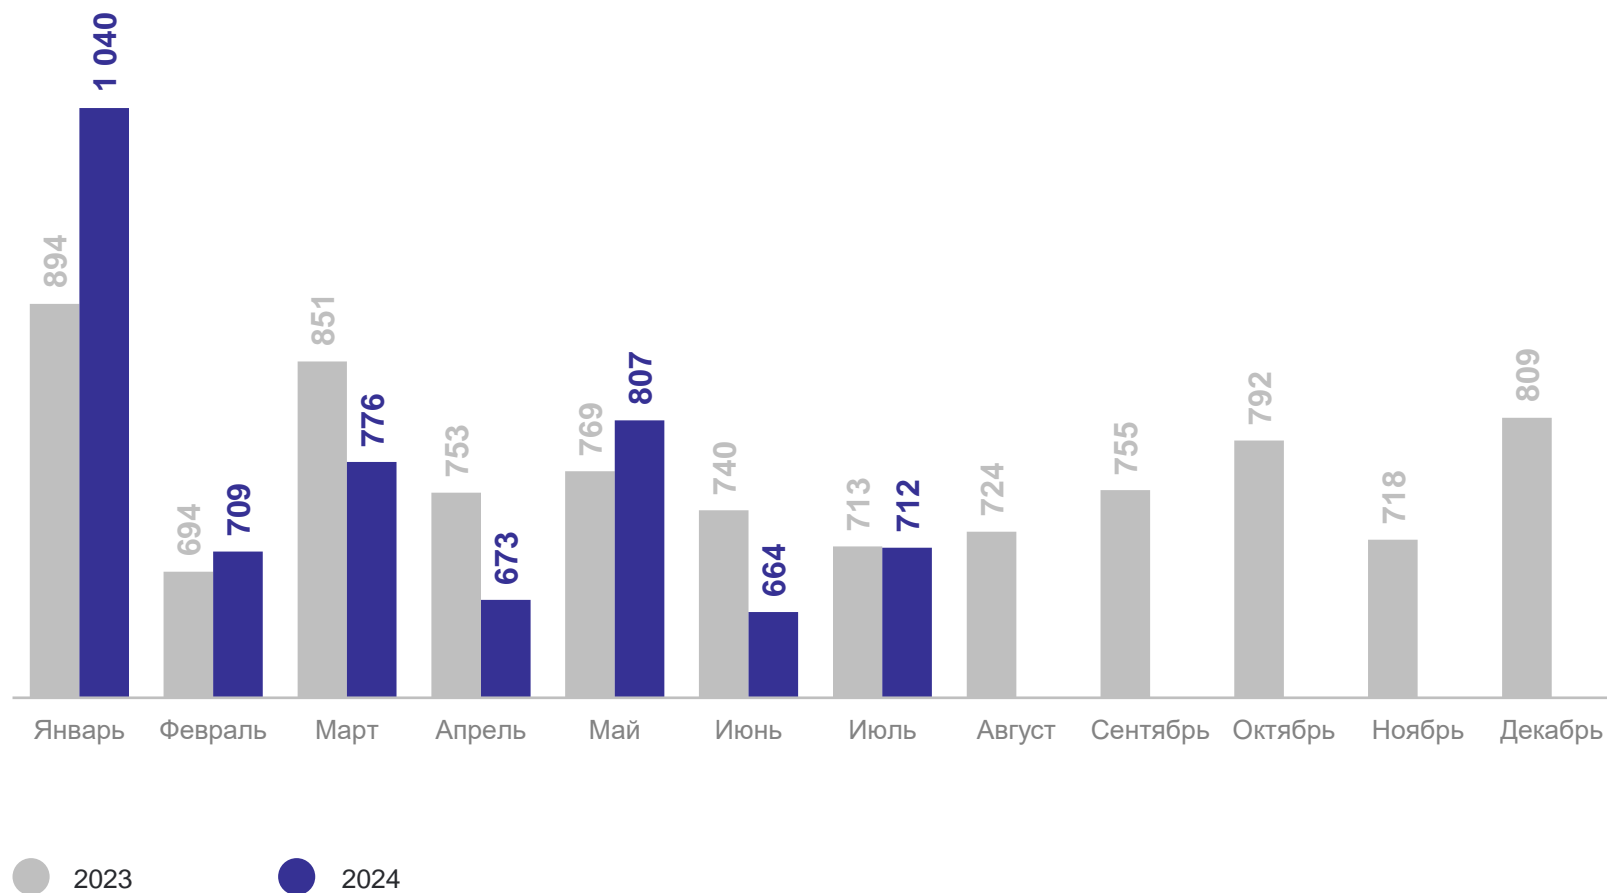

# ЧИСЛО ЗАРЕГИСТРИРОВАННЫХ УМЕРШИХ человек

январь – июль 2024 г.

**5 381** Все население

**3 779** городское

**1 602** сельское

**99,4%** к январю – июлю 2023 г.