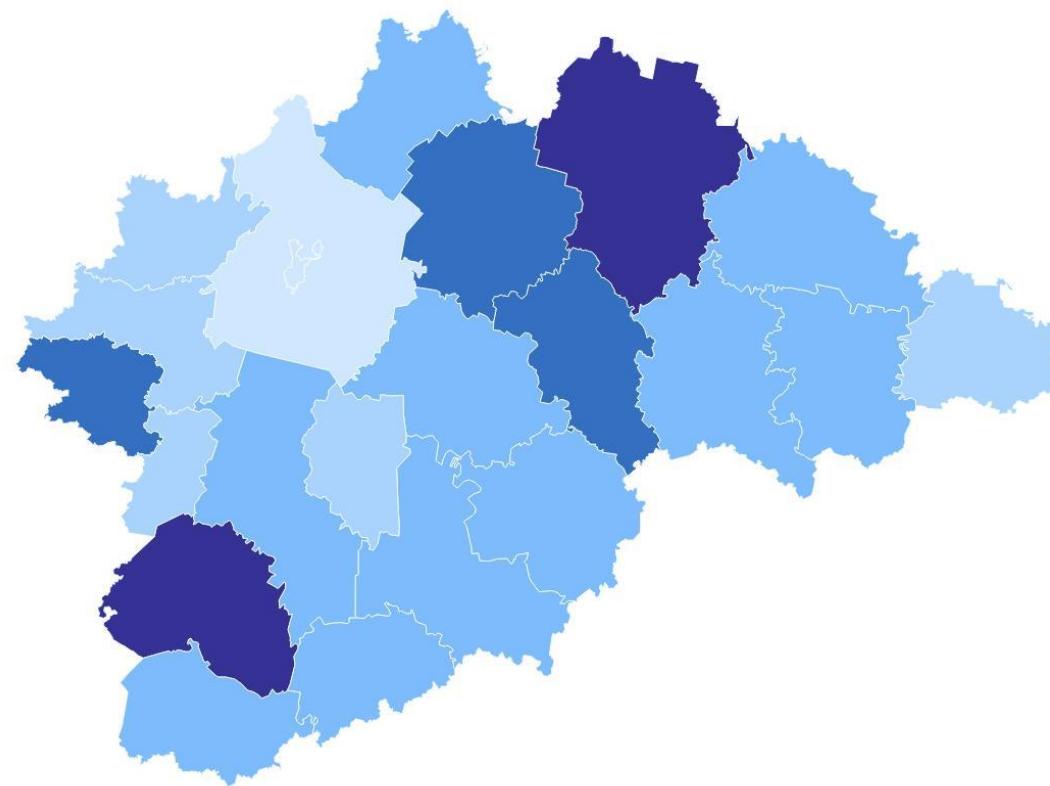

КОЭФФИЦИЕНТ СМЕРТНОСТИ

на 1 000 человек населения

НОВГОРОДСТАТ

г. Великий Новгород	13,3
г. Боровичи	17,1
г. Старая Русса	20,4