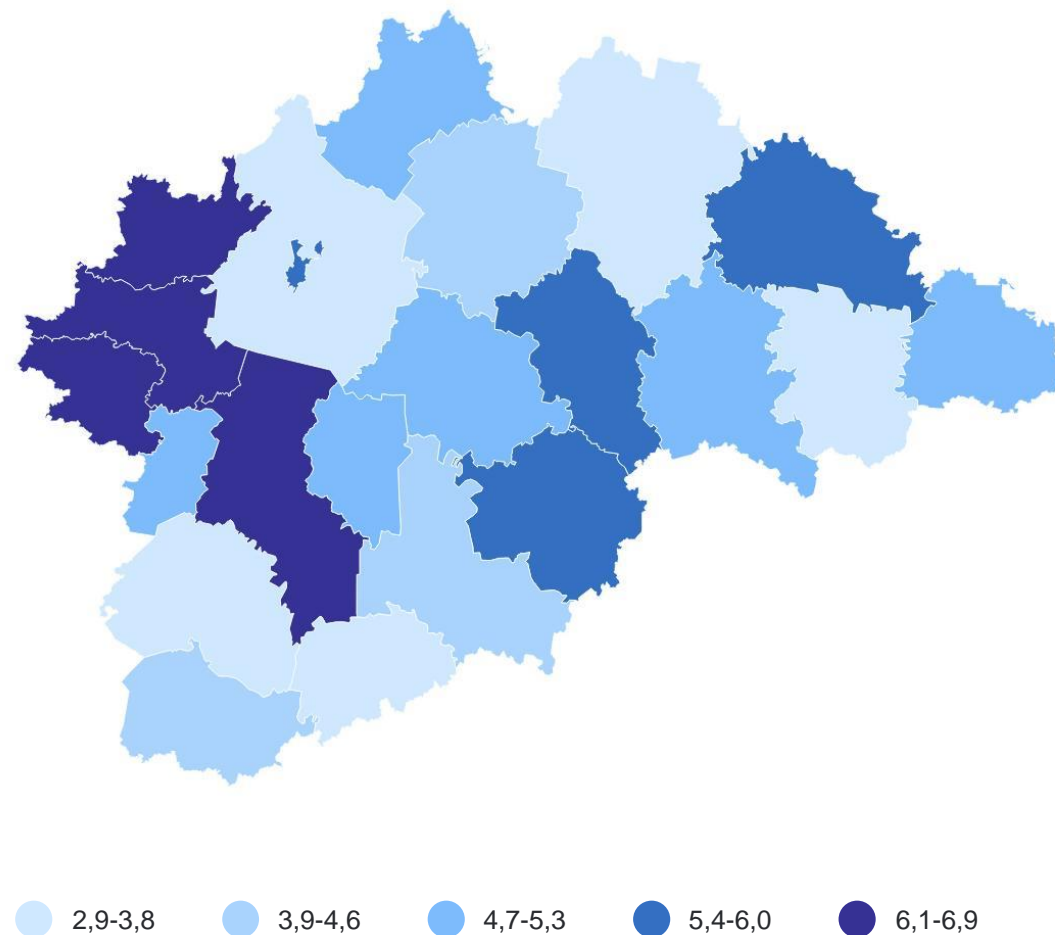

**327**

сельское

**95,4%**

к январю –  
июлю 2023 г.

# КОЭФФИЦИЕНТ БРАЧНОСТИ

на 1 000 человек населения

г. Старая Русса	<b>7,8</b>
г. Великий Новгород	<b>5,8</b>
г. Боровичи	<b>5,8</b>