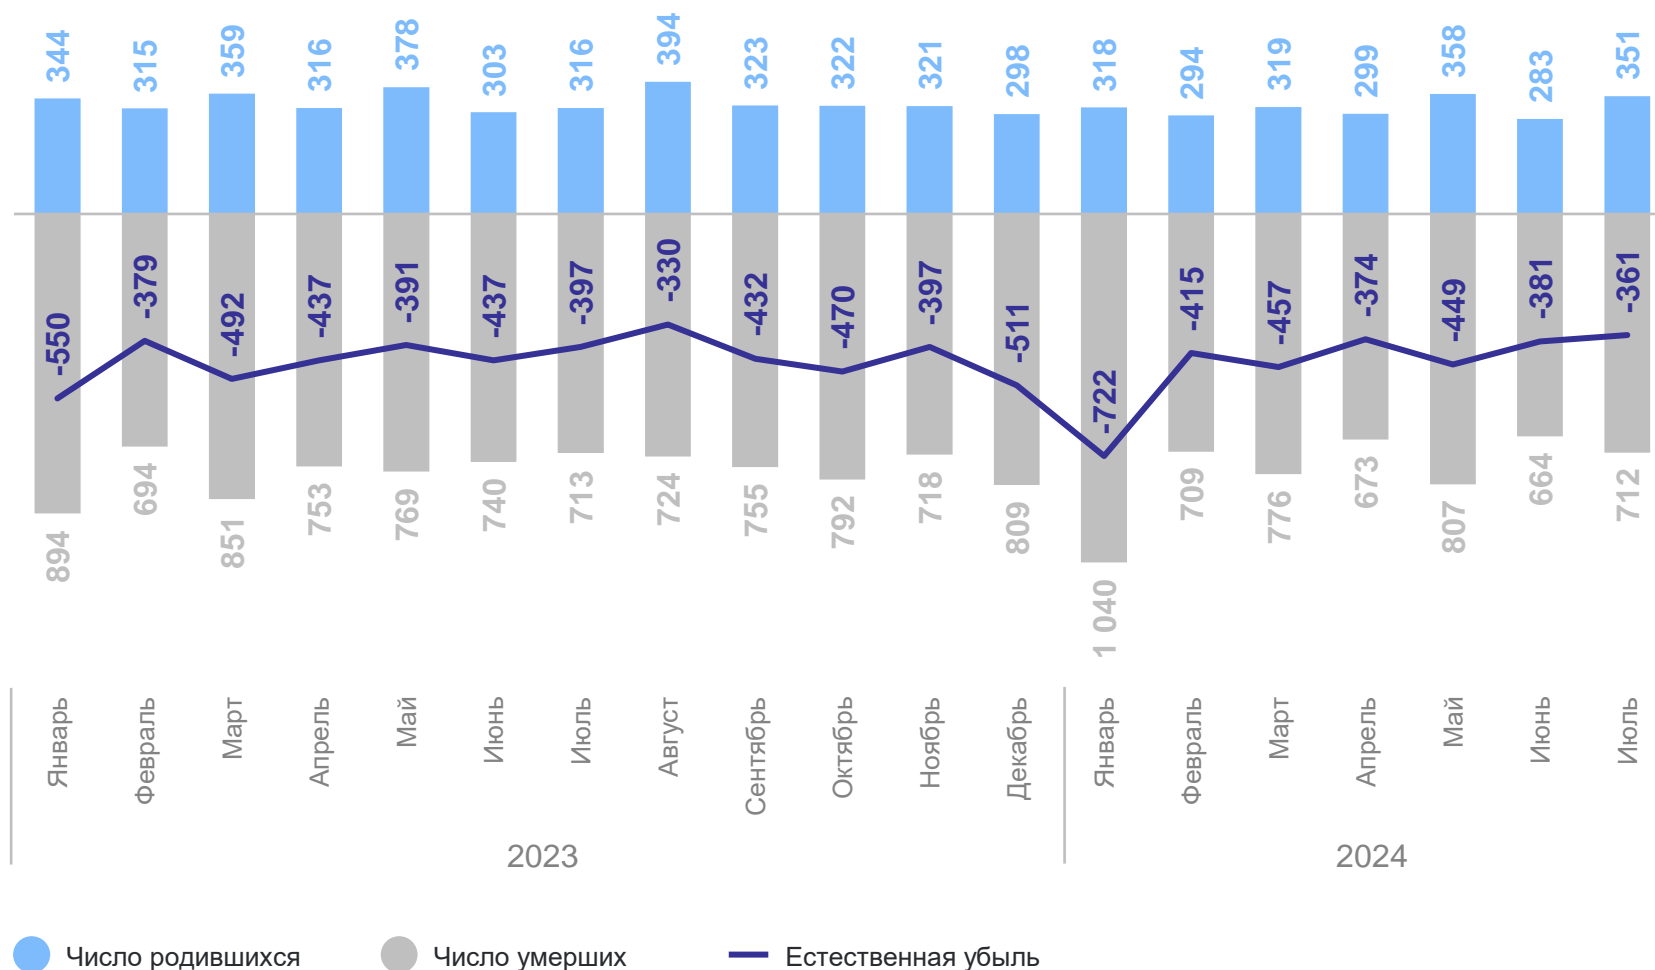

## Естественное движение населения

# ЕСТЕСТВЕННОЕ ДВИЖЕНИЕ НАСЕЛЕНИЯ

человек

НОВГОРОДСТАТ

январь – июль 2024 г.

**2 222** Число родившихся

**5 381** Число умерших

**-3 159** Естественная убыль